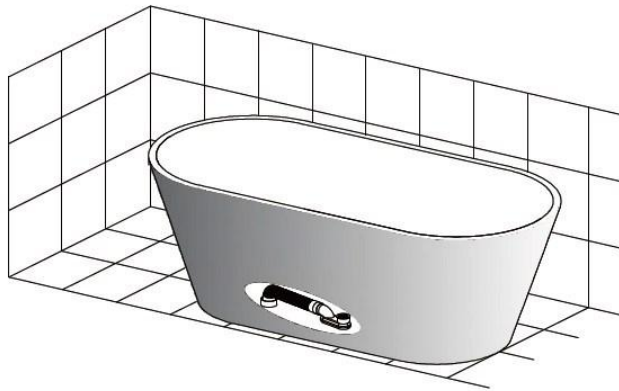

NORTIQ

Universel installationsmanual til Nortiq badekar

Universell installationsmanual för Nortiq badkar

Universal installation manual for Nortiq bathtub

Dansk: Justér benene, så badekaret står i vatter på gulvet.
Svensk: Justera benen så att badkaret står i vater på golvet.
Engelsk: Adjust the legs so that the bathtub is level on the floor.

Dansk: Tilslut afløbsrøret til kloakken.
Svensk: Anslut avloppsröret till avloppet.
Engelsk: Connect the waste pipe to the sewer.